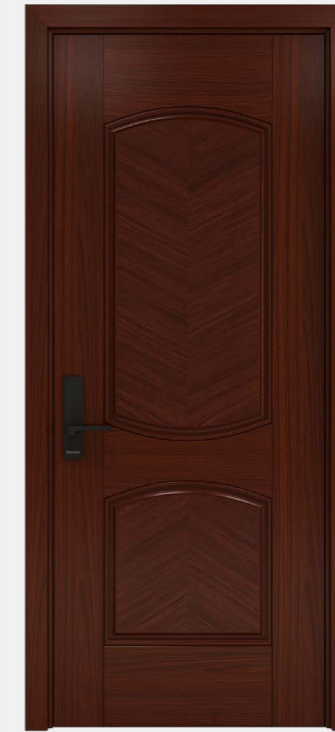

■ **VD-11c4_2005**

Giá: **4.600.000đ**