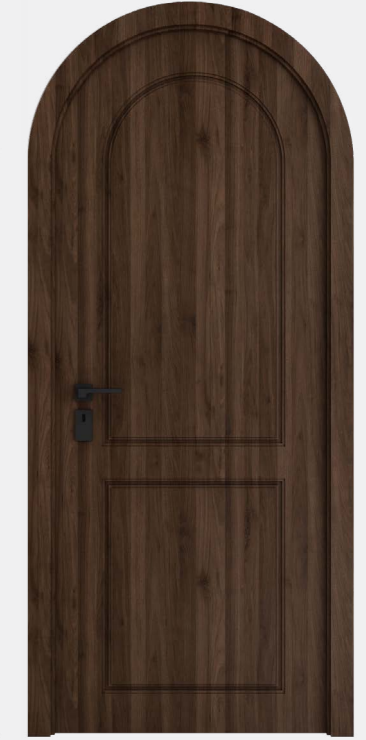

■ **VD-R02-W20**
Giá: **6.050.000đ**