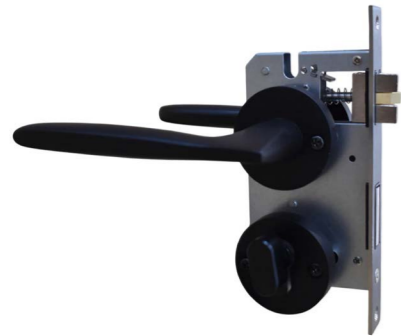

■ Khóa phân thể BF 0688-58

Giá: 550.000đ