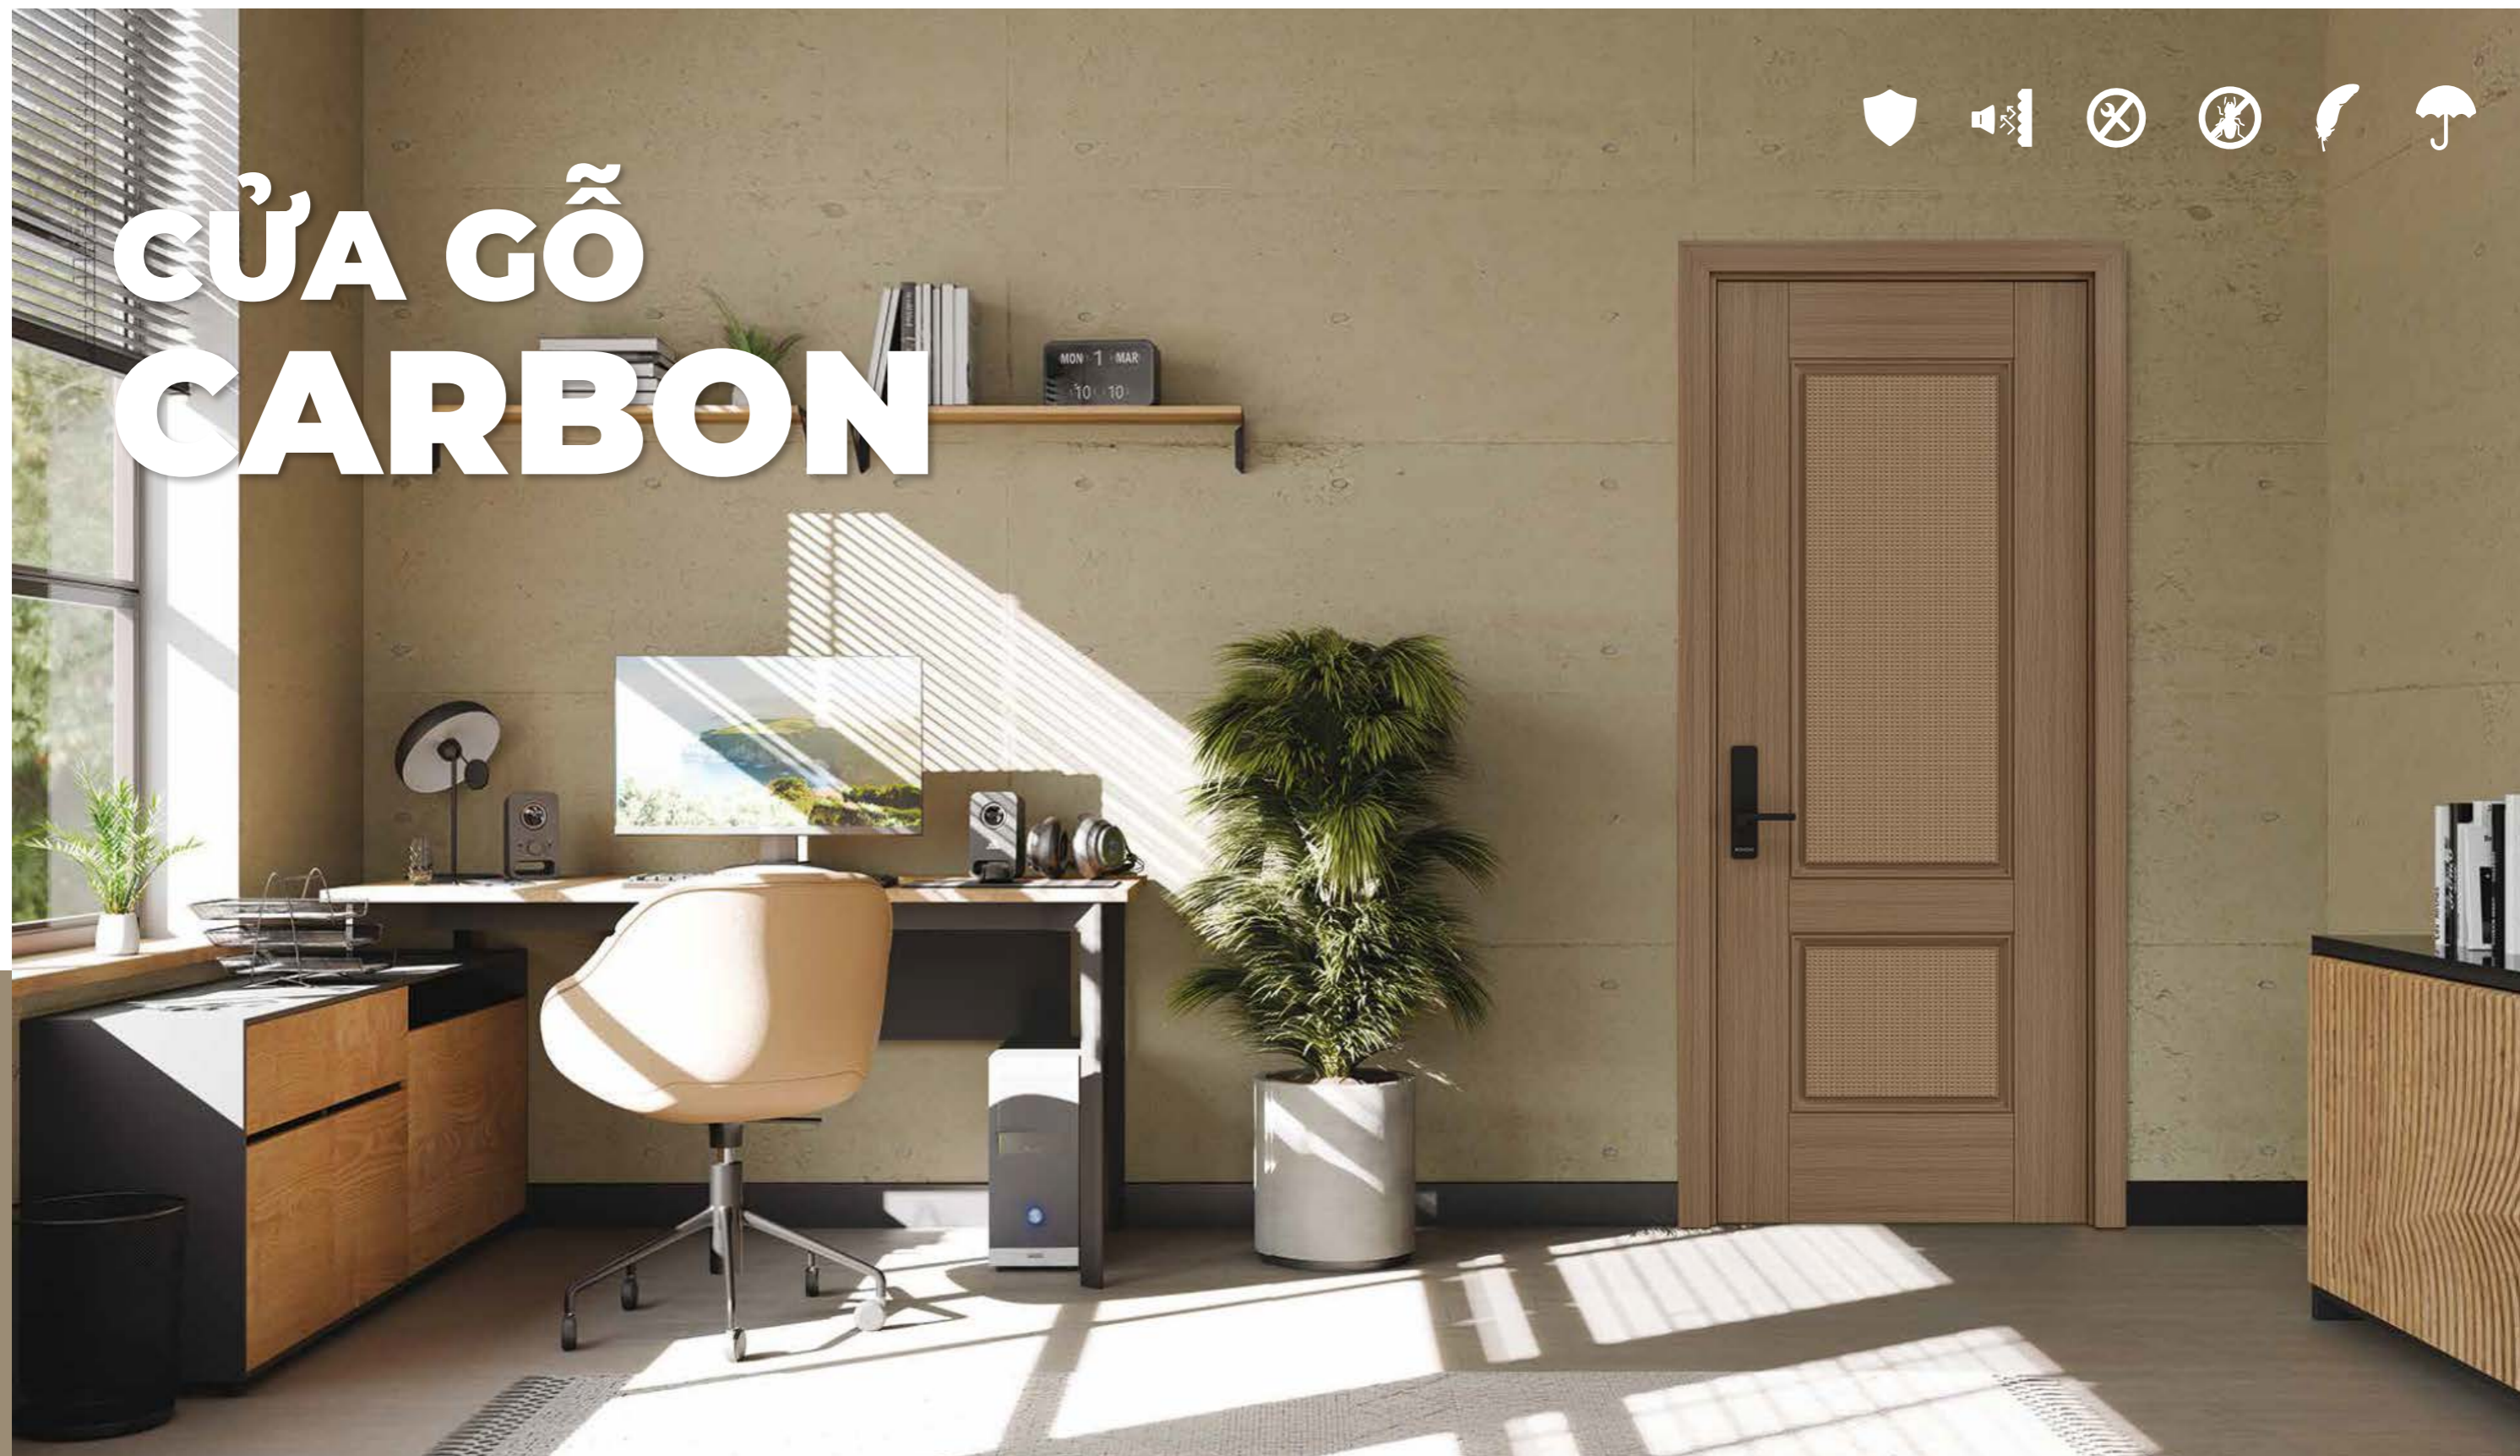

2025 - 2026

CATALOGUE DOOR

CỬA GỖ CARBON

CỬA NHỰA COMPOSITE

CỬA GỖ CHỐNG CHÁY

KHOÁ CỬA ĐIỆN TỬ

CỬA GỖ CARBON

CỬA GỖ CARBON (hay còn gọi là cửa gỗ tinh thể carbon) là loại cửa được làm từ chất liệu gỗ kết hợp với tấm carbon bề mặt là tấm melamine vân gỗ. Vật liệu này có đặc tính nhẹ, độ bền cao, chống chịu với môi trường tốt.